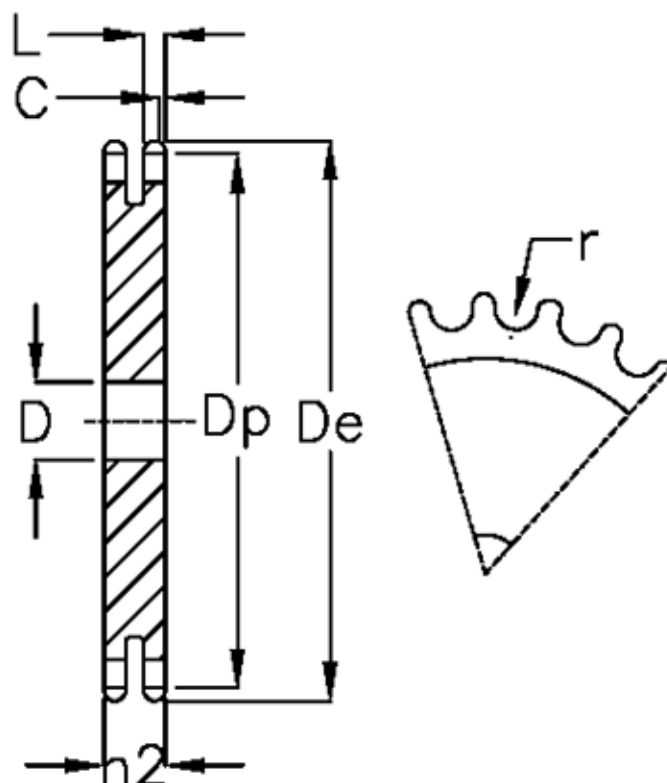

Varenummer: 616022007114
Beskrivelse: Pladehjul 12 B-2 Z=114 duplex

Mål

Antal tænder	= 114	L = 10.8
C	= 2	r = 12.07
D	= 30	
De	= 700.6	
Dp	= 691.36	
For kædebetegnelse	= 12 B-2	
For kæde størrelse	= 3/4 x 7/16	
h2	= 30.3	